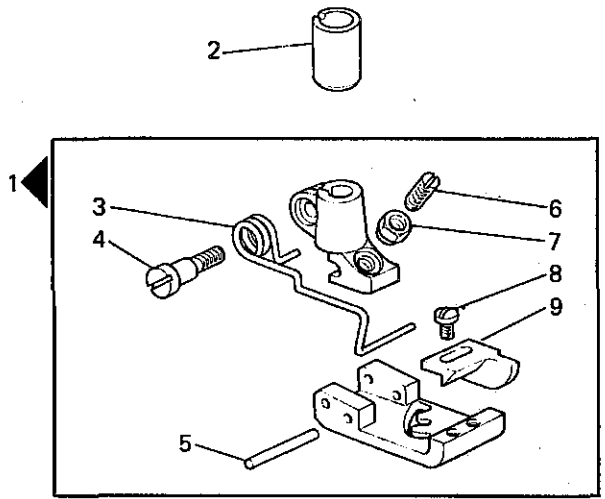

Sirio		ORGANI DI CUCITURA - SEWING PARTS - ORGANES DE COUTURE - NAEHWERKZEUGE - ORGANOS DE COSTURA											Sirio	
R= A RICHIESTA - ON REQUEST - SUR DEMANDE - AUF ANFRAGE - CON SOLICITUD														
TESTA HEAD TETE MASCHINE CABEZAL														
364-00-1CA-18	309619-0-10		309620-0-10	1,5	---		300607-3-00	303396-2-10	766200-6-80	321128-0-00	311471-4-00	---	---	
364-00-1CD-09	303507-0-11		321406-0-00	1,5	321427-0-00	1,5	306661-3-01	303396-2-10	766200-6-90	321128-0-00	311471-4-00	---	---	
364-00-1MA-35	309619-0-10		309620-0-10	1,5	---		309607-3-00	303183-2-10	766000-6-80	321128-0-00	311471-4-00	---	---	
364-00-2LA-33	307149-0-01	0,4	307148-0-00	2,5	---		307146-3-01	307130-2-01	960460-6-11	307170-0-02 307171-0-02	307135-4-01	---	---	
364-00-2LA-34	305468-0-00	6,4	305467-0-00	2,5	---		305547-3-02 305550-3-00	307013-2-01	960460-6-12	321545-0-00 321546-0-00	307038-4-11	321195-0-00	---	
364-00-2LA-35	305468-0-00	6,4	305467-0-00	2,5	---		307933-3-00 305214-3-00 306876-3-00 307055-3-01	307013-2-01	960460-6-11	321545-0-00 321546-0-00	307038-4-11	---	---	