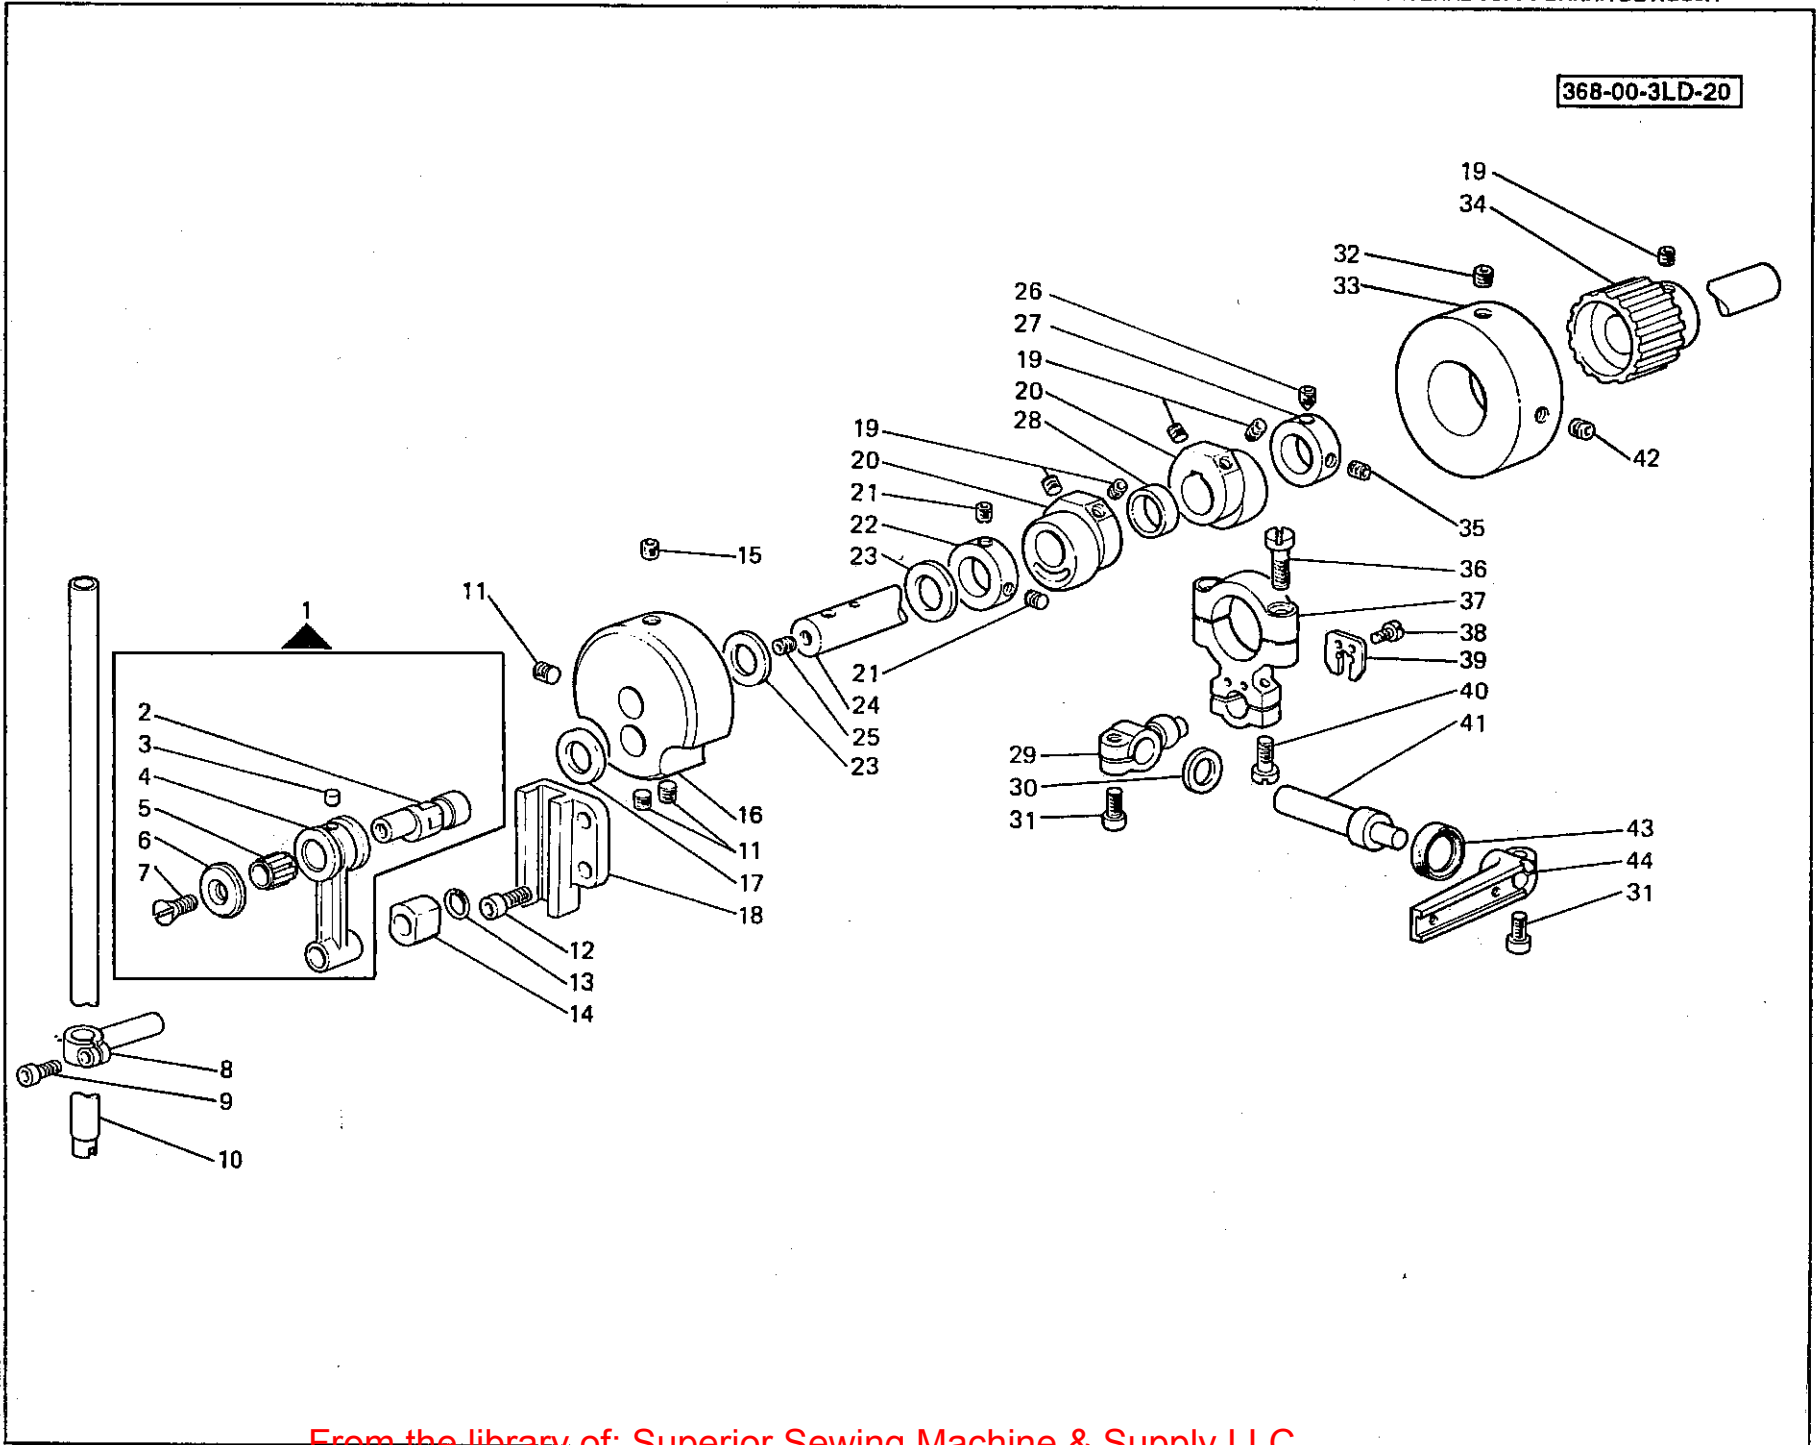

Fig. N.	Part. N. Piece N.	Qt.
1	321492-3-00	1
2	321490-0-00	1
3	209439-0-00	1
4	315046-2-00	1
5	206518-0-01	1
6	315130-0-00	1
7	321491-0-00	1
8	315021-2-01	1
9	722420-2-00	1
10	315024-0-01	1
11	745827-2-00	3
12	722433-2-00	2
13	701007-0-00	1
14	315023-0-00	1
15	304788-0-10	1
16	321496-2-00	1
17	704866-0-00	1
18	315027-0-00	1
19	745815-2-00	8
20	315025-2-00	2
21	729012-2-00	2
22	315203-2-00	1
23	704869-0-00	2
24	315013-2-11	1
25	729024-2-00	1
26	730033-2-00	1
27	309831-2-00	1
28	315055-0-00	1
29	315052-2-00	1
30	705027-0-00	1
31	744332-2-00	2
32	729054-2-00	1
33	315145-2-10	1
34	321179-2-00	1
35	729013-2-00	1
36	722119-2-00	2
37	315050-2-00	1
38	741658-2-00	2
39	207700-0-00	1
40	722089-2-00	2
41	315053-0-00	1
42	730054-2-00	1
43	315852-0-00	1
44	350018-2-02	1