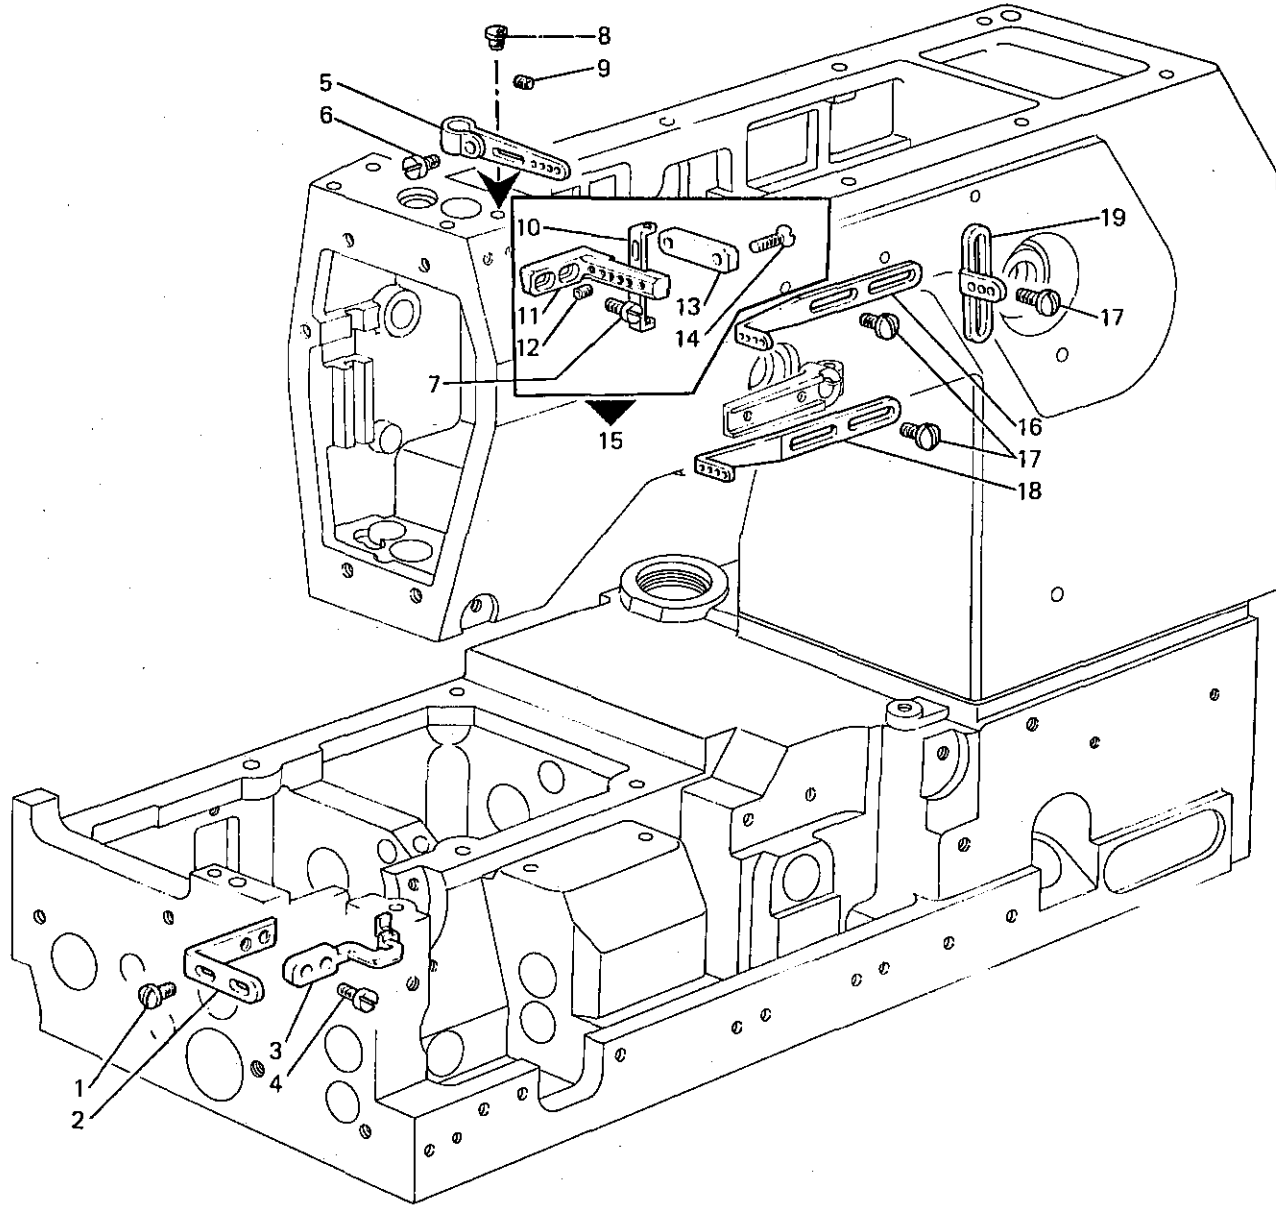

368-00-3LD-20

Fig. N.	Part. N. Piese N.	Qt.
1	300483-0-10	2
2	303157-0-12	1
3	321517-0-00	1
4	741936-2-00	2
5	315205-2-00	1
6	721810-2-00	1
7	741956-2-00	2
8	207574-0-00	1
9	729012-2-00	1
10	318435-0-00	4
11	315133-0-00	1
12	745800-2-00	4
13	315134-2-00	1
14	724430-2-00	2
15	315204-4-00	1
16	315124-0-00	1
17	303045-0-10	4
18	315122-0-00	1
19	308203-0-01	1

72